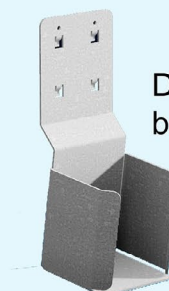

Fastnøgleholder:  
for 10 nøgler  
best.: 2550

Klemmer  
best.:  
2430 ø12mm  
2440 ø25mm

Silikoneholder.  
best.: 2525

H-Krog  
best.:  
2320 25x50mm  
2330 25x70mm  
2340 25x90mm  
2350 45x70mm  
2360 65x70mm

Holder for dåser.  
best.:  
2514 for 3 dåser  
2522 for 4 dåser

Silikonepistolholder  
best.: 2526

Dåseholder, enkelt  
best.: 2520 for 1 dåse