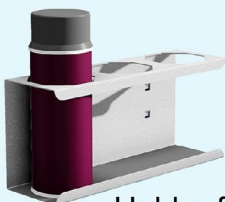

Fastnøgleholder:  
for 10 nøgler  
best.: 2550

Klemmer  
best.:  
2430 ø12mm  
2440 ø25mm

Silikoneholder.  
best.: 2525

H-Krog  
best.:  
2320 25x50mm  
2330 25x70mm  
2340 25x90mm  
2350 45x70mm  
2360 65x70mm