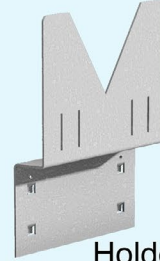

Ledningsholder:  
best.: 2510

Kabel-ledningsholder:  
best.:  
2450 100x80x45mm  
2460 100x105x45mm  
2470 250x105x45mm

Borholder:  
best.: 2150

Skruetrækkerholder,  
9 huller  
uden skruetrækker:  
best.: 2145

Holder for vinkelsliber:  
best.: 2531

Dornholder:  
best.:  
2160 6 huller  
2170 12 huller

Stripholder:  
best.:  
2480 48x63x115mm  
2490 48x63x215mm  
2500 48x63x415mm

Krog  
best.:  
2260 30mm  
2270 50mm  
2280 75mm  
2290 100mm  
2300 150mm  
2310 200mm