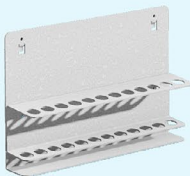

Ledningsholder:  
best.: 2510

Kabel-ledningsholder:  
best.:  
2450 100x80x45mm  
2460 100x105x45mm  
2470 250x105x45mm

Borholder:  
best.: 2150

Skruetrækkerholder,  
9 huller  
uden skruetrækker:  
best.: 2145

Holder for vinkelsliber:  
best.: 2531

Dornholder:  
best.:  
2160 6 huller  
2170 12 huller

Stripholder:  
best.:  
2480 48x63x115mm  
2490 48x63x215mm  
2500 48x63x415mm

Krog  
best.:  
2260 30mm  
2270 50mm  
2280 75mm  
2290 100mm  
2300 150mm  
2310 200mm