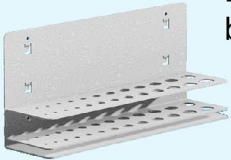

Ledningsholder:  
best.: 2510

Kabel-ledningsholder:  
best.:  
2450 100x80x45mm  
2460 100x105x45mm  
2470 250x105x45mm

Borholder:  
best.: 2150

Skruetrækkerholder,  
9 huller  
uden skruetrækker:  
best.: 2145

Holder for vinkelsliber:  
best.: 2531

Dornholder:  
best.:  
2160 6 huller  
2170 12 huller

Stripholder:  
best.:  
2480 48x63x115mm  
2490 48x63x215mm  
2500 48x63x415mm

Krog  
best.:  
2260 30mm  
2270 50mm  
2280 75mm  
2290 100mm  
2300 150mm  
2310 200mm