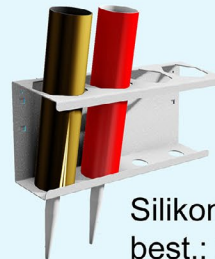

Silikoneholder.
best.: 2525