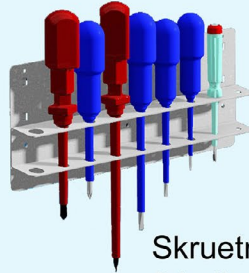

Ledningsholder:  
best.: 2510

Kabel-ledningsholder:  
best.:  
2450 100x80x45mm  
2460 100x105x45mm  
2470 250x105x45mm

Borholder:  
best.: 2150

Skruetrækkerholder,  
9 huller  
uden skruetrækker:  
best.: 2145

Holder for vinkelsliber:  
best.: 2531

Dornholder:  
best.:  
2160 6 huller  
2170 12 huller

Stripholder:  
best.:  
2480 48x63x115mm  
2490 48x63x215mm  
2500 48x63x415mm

Krog  
best.:  
2260 30mm  
2270 50mm  
2280 75mm  
2290 100mm  
2300 150mm  
2310 200mm