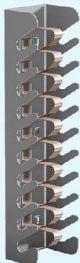

Ledningsholder:  
best.: 2510

Kabel-ledningsholder:  
best.:  
2450 100x80x45mm  
2460 100x105x45mm  
2470 250x105x45mm

Borholder:  
best.: 2150

Skruetrækkerholder,  
9 huller  
uden skruetrækker:  
best.: 2145

Holder for vinkelsliber:  
best.: 2531

Dornholder:  
best.:  
2160 6 huller  
2170 12 huller

Stripholder:  
best.:  
2480 48x63x115mm  
2490 48x63x215mm  
2500 48x63x415mm

Krog  
best.:  
2260 30mm  
2270 50mm  
2280 75mm  
2290 100mm  
2300 150mm  
2310 200mm

Fastnøgleholder:  
for 10 nøgler  
best.: 2550

Klemmer  
best.:  
2430 ø12mm  
2440 ø25mm

Silikoneholder.  
best.: 2525

H-Krog  
best.:  
2320 25x50mm  
2330 25x70mm  
2340 25x90mm  
2350 45x70mm  
2360 65x70mm

Holder for dåser.  
best.:  
2514 for 3 dåser  
2522 for 4 dåser

Silikonepistolholder  
best.: 2526

Dåseholder, enkelt  
best.: 2520 for 1 dåse